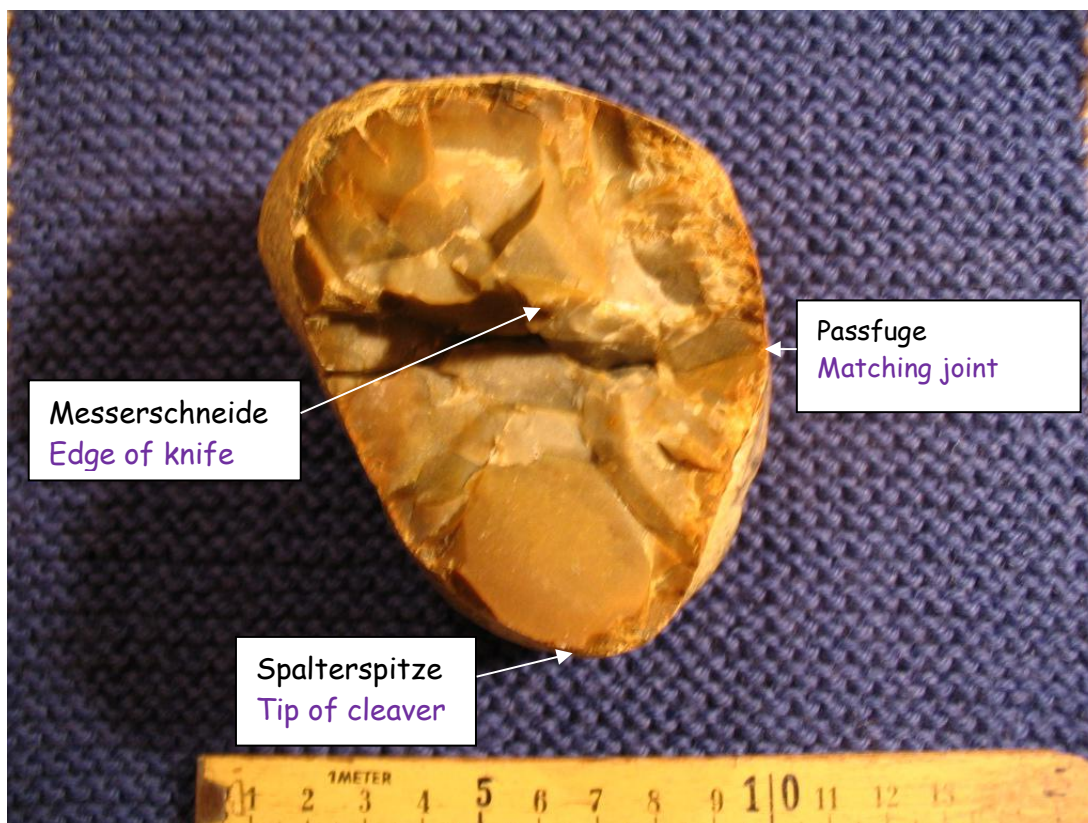

Category: 1

Chopper toolset

V514a chopper toolset knife

V514b chopper toolset cleaver

Funddatum: 18.02.2006

Fundort: D-41748 Viersen-Helenabrunn

Date of finding: 18.02.2006

Location: D-41748 Viersen-Helenabrunn

Dieses Toolset aus Feuerstein wiegt insgesamt 716 gr. und hat die Maße 10x7x6 cm.
This toolset of flint weighs a total of 716 gr. and has the dimensions 10x7x6 cm.

Das Werkzeugteil V514a (Messer) wiegt 385 gr. und hat die Maße 8x7x3,5 cm
Das Werkzeugteil V514b (Spalter) wiegt 331 gr. und hat die Maße 8x7x4,5 cm
The tool part V514a (knife) weighs 385 gr. and has the dimensions 8x7x3.5 cm
The tool part V514b (cleaver) weighs 331 gr. and has the dimensions 8x7x4.5 cm

Das Toolset von Vorne: Oben das Messer. In der Mitte die Passfuge. Unten der Spalter.
The toolset from above: Above the knife. In the middle the matching joint. Down the cleaver.

Die Teile einer gemeinsamen Feuersteinknolle wurden nebeneinander liegend in einem Graben, welcher entlang der Fundstelle für eine neue Trinkwasserleitung ausgehoben war, gefunden.

The parts of a common flint bulb were found lying next to each other in a ditch excavated along the site for a new drinking water pipe.

Die Steine zeigen Spuren von epaphie in der Form von Sudation und Stilbotion.